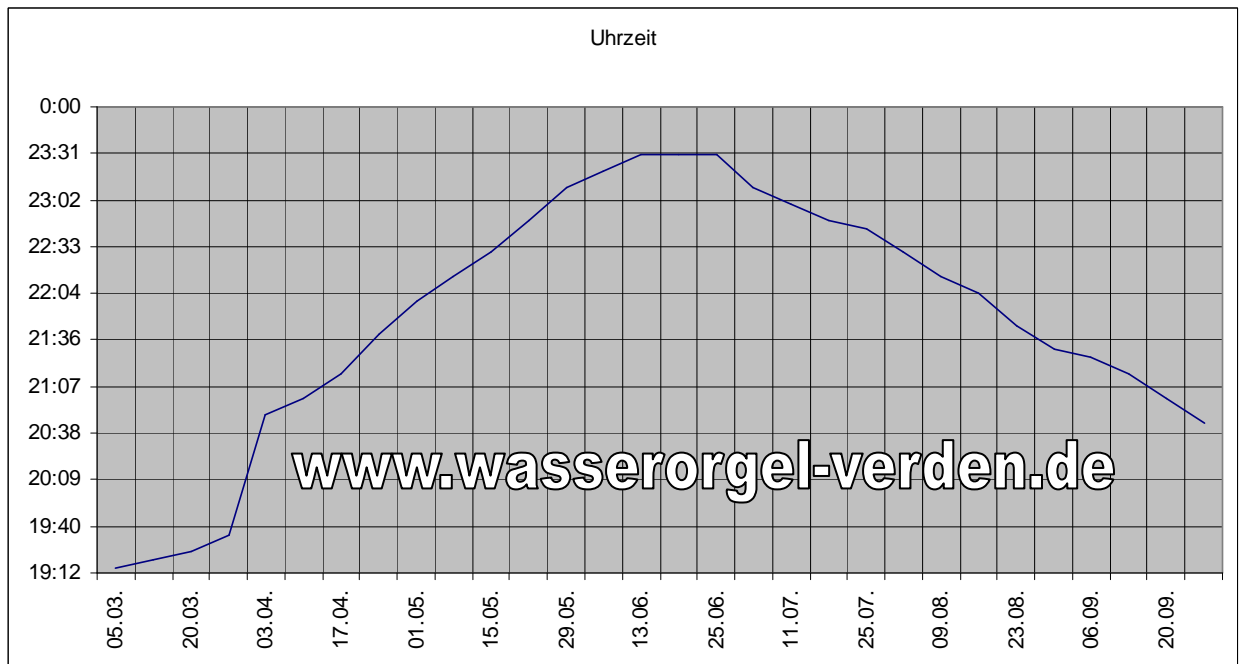

Allgemeine Infos

- Eine Vorführung dauert ca. 20 Minuten. Die Dauer sollte nicht deutlich überschritten werden!
- Die passende Musik bringen wir auf CD oder als MP3 auf einem Memorystick mit. Natürlich ist es jederzeit möglich auf individuelle Wünsche einzugehen!
- Bei Veranstaltungen die über mehrere Tage gehen, ist es durchaus möglich, die Wasserorgel mehrfach zu zeigen!
- Es können weitere Showelemente mit eingebunden werden! Wir versuchen alle erdenklichen Dinge möglich zu machen und sind für alles offen! Denkbar sind Heißluftballone, Fackeln bzw. Feuer, Feuerlöschboote, Feuerwerke, Springbrunnen, Lasershows, Livemusik , ...
- Von der Wasserorgel werden keine schädlichen Stoffe oder umweltgefährdenden Materialien freigesetzt!
- Die Saugleitungen werden in der Regel durch zusätzliche Schutzkörbe geschützt, so dass keine Fische o.ä. zu Schaden kommen können. Verantwortlich ist hierfür die unterstützende Feuerwehr!
- Die Geräuschbelästigung durch Pumpen, Stromerzeuger o.ä. für Personen und Tiere muss vom Veranstalter vorab abgewogen werden. Die Interessengemeinschaft Wasserorgel übernimmt hierfür keinerlei Verantwortung.
- Beschädigungen an Gewässerböschungen und/oder von uns benötigten Bewegungsflächen durch den Aufbau und den Betrieb unserer technischen Anlage werden nach Möglichkeit vermieden, können aber nicht immer vollständig ausgeschlossen werden. Flurschäden durch eigene oder fremde Fahrzeuge auf nicht befestigten Flächen müssen je nach Witterung und Beschaffenheit des Untergrundes einkalkuliert werden.

- Eine Vorführung der Wasserorgel wirkt am besten bei völliger Dunkelheit! Man sollte hier nach Möglichkeit auch keine Kompromisse machen, weil es zu lasten der Show geht! Die nachfolgende Grafik zeigt Richtwerte, wann es dunkel genug sein sollte für eine Vorführung. Natürlich hat auch die Bewölkung am jeweiligen Tag einen großen Einfluss auf die Dunkelheit!